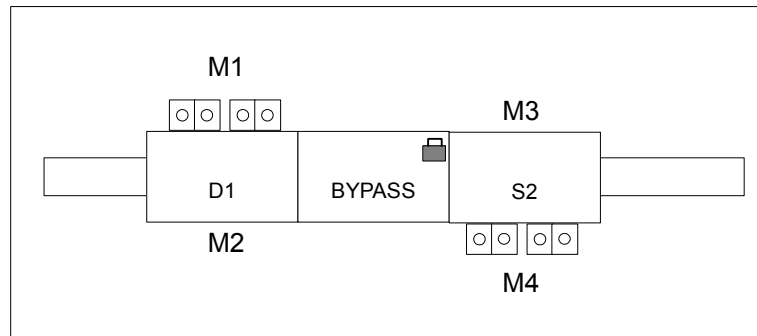

### Implantation coffret 12 Modules

Raccordement:

- M1:** Arrivée Réseau brut
- M2:** Alimentation onduleur
- M3:** Sortie onduleur
- M4:** Alimentation utilisateur

D1	2P 63A	1
BYP	2P 63A	1
S2	2P 63A	1
Inter	Valeur	Quantité

Visa: ANC

**Coffret By-pass POWER 2XL V2.0**

V1.0  
11/04/14