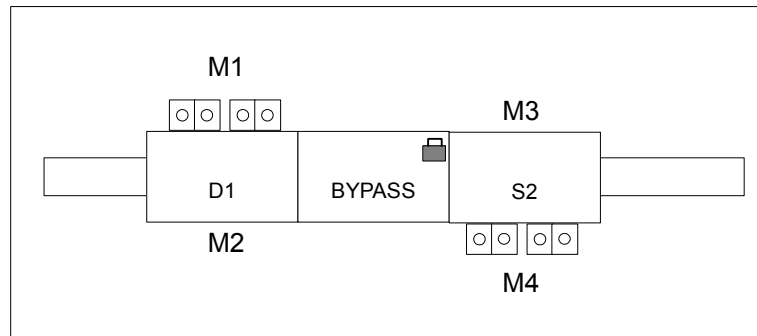

Implantation coffret 12 Modules

Raccordement:

- M1:** Arrivée Réseau brut
- M2:** Alimentation onduleur
- M3:** Sortie onduleur
- M4:** Alimentation utilisateur

D1	2P 63A	1
BYP	2P 63A	1
S2	2P 63A	1
Inter	Valeur	Quantité