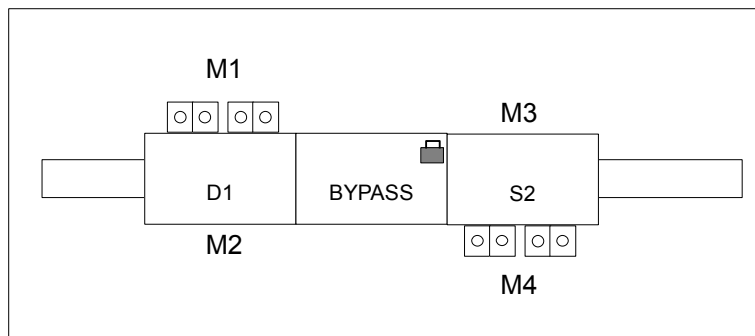

Implantation coffret 12 Modules

Raccordement:

- M1:** Arrivée Réseau brut
- M2:** Alimentation onduleur
- M3:** Sortie onduleur
- M4:** Alimentation utilisateur

D1	4P 63A	1
BYP	3P 63A	1
S2	2P 63A	1
Inter	Valeur	Quantité