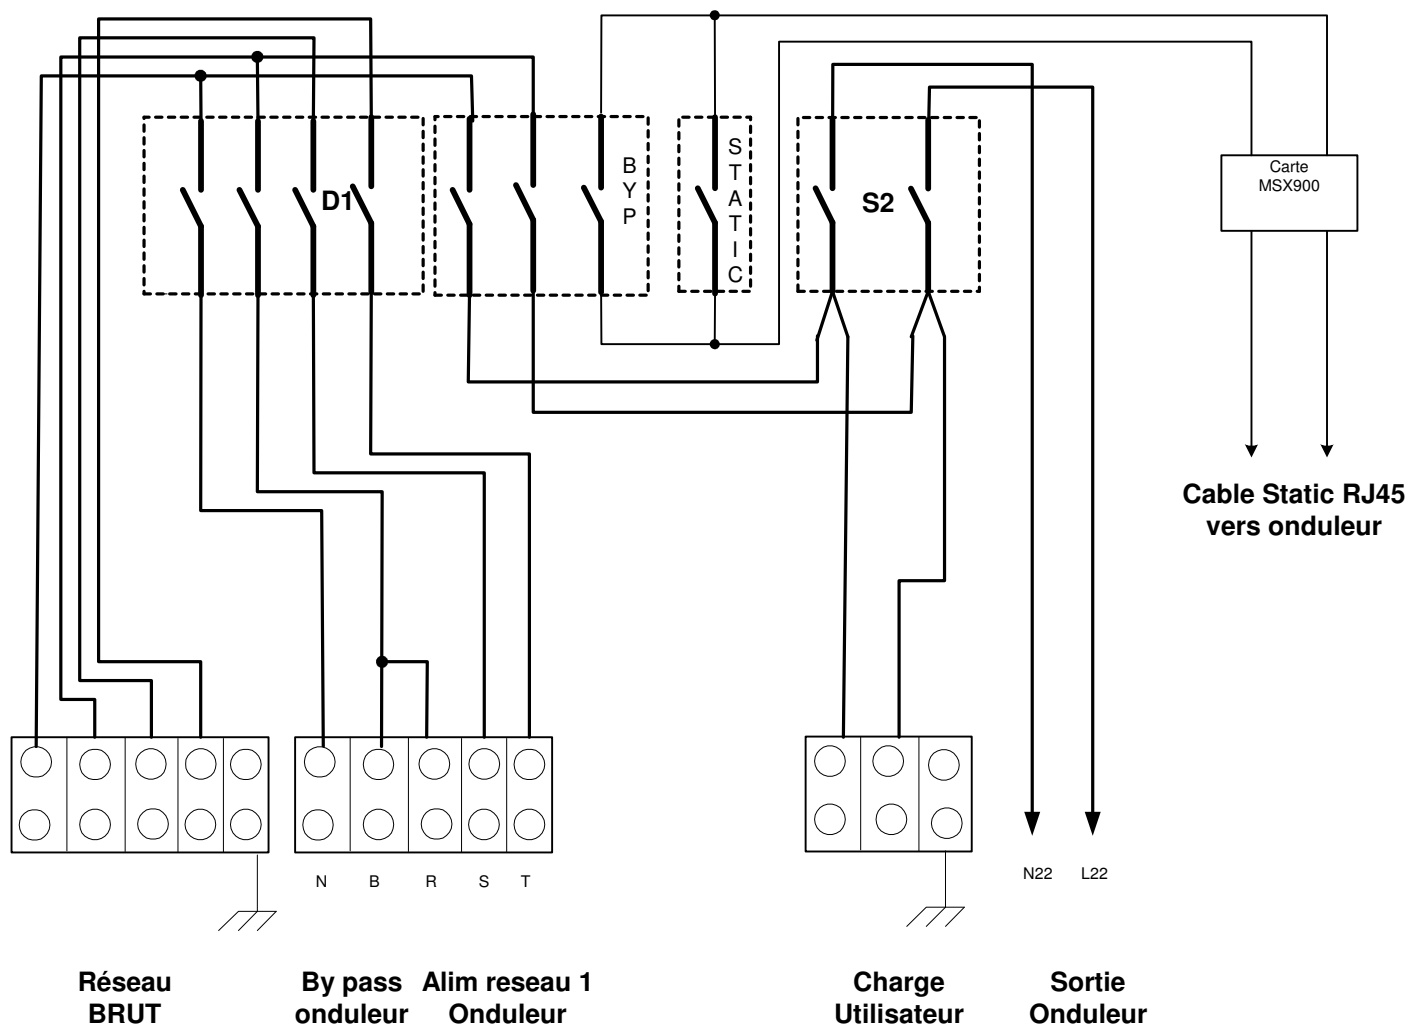

COFFRET BY PASS POWER 2XL T 15 et 20KVA

D1	Inter 4P 100A
BYP	Inter 3P 100A
STATIC	Inter 1P 25A
S2	Inter 2P 100A

Date 24/06/2011	COFFRET BYPASS TRI/MONO 20 KVA
Visa MCO	
Contrôle JLH	Rev: 1.00A Date: 24/06/2011