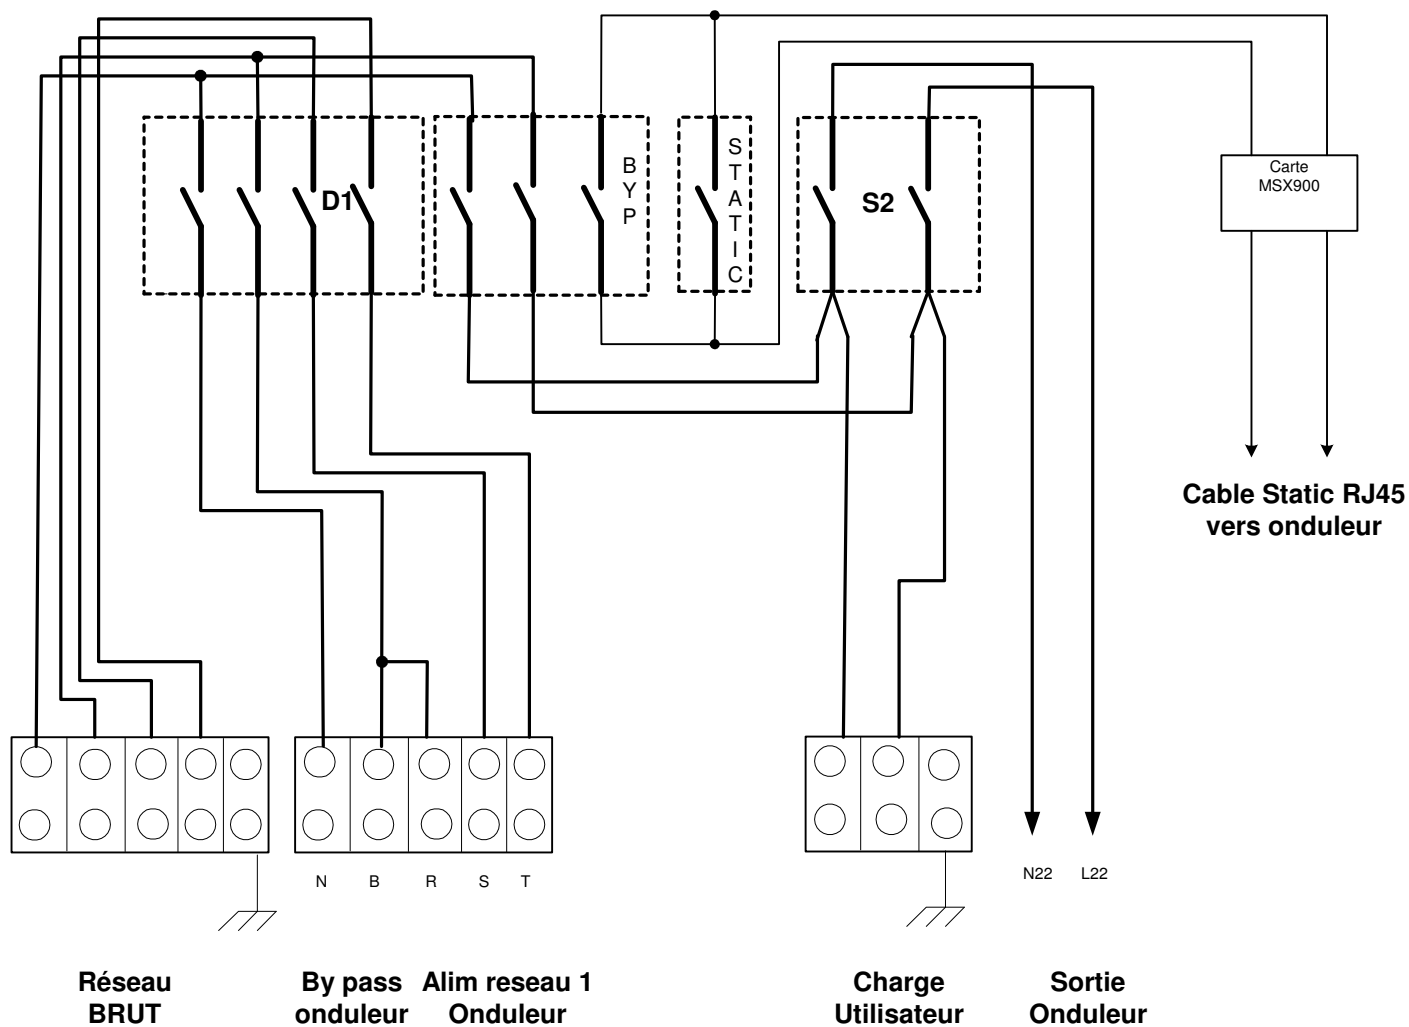

COFFRET BY PASS POWER 2XL T 15 et 20KVA

D1	Inter 4P 100A
BYP	Inter 3P 100A
STATIC	Inter 1P 25A
S2	Inter 2P 100A

Date	24/06/2011
Visa	MCO
Contrôle	JLH

**COFFRET BYPASS
TRI/MONO
20 KVA**

Rev: 1.00A Date: 24/06/2011