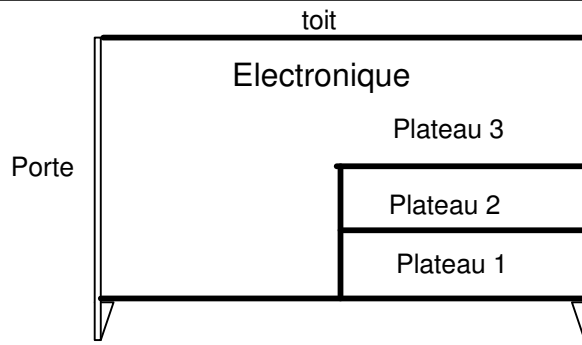

Dimensions en mm	
Hauteur	1060
Largeur	760
Profondeur	400
H. entre plateau	155
Plateau	470 x 360
BATTERIE 12V 6AH Y/5 CF6	

Disposition des batteries :

ECHELLE  
1/7

**Pour le montage des batteries**

- 1- démonter les cotés
- 2- montez les batteries

80 cm	F6	Embout	4	
30 cm	F6	F6	2	
20 cm	F6	F6	10	
8 cm	F6	F6	48	
	Cosse			
			Quantité	OK

10 - 15 KVA	6 mm <sup>2</sup>	32A
Puissance	Section	Fusible

Visa: MCO

**POWER 3XL 62 x 12V 5 AH**

20/12/2011