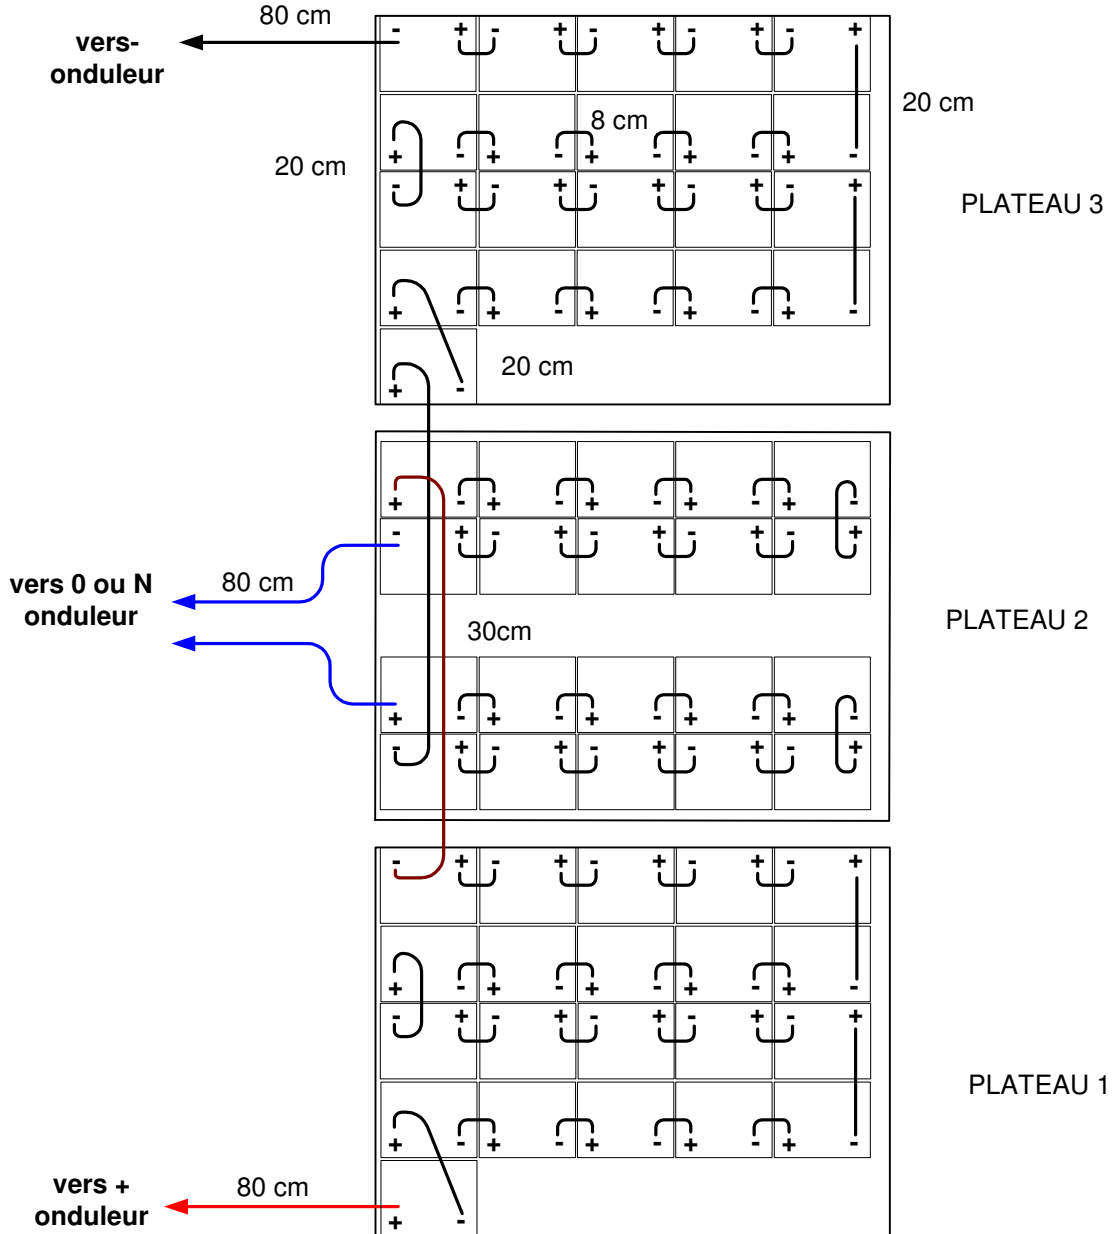

Dimensions en mm	
Hauteur	1060
Largeur	760
Profondeur	400
H. entre plateau	155
Plateau	470 x 360
BATTERIE 12V 6AH Y/5 CF6	

Disposition des batteries :

ECHELLE  
1/7

**Pour le montage des batteries**

- 1- démonter les cotés
- 2- montez les batteries

80 cm	F6	Embout	4	
30 cm	F6	F6	2	
20 cm	F6	F6	10	
8 cm	F6	F6	48	
	Cosse			
			Quantité	OK

10 - 15 KVA	6 mm <sup>2</sup>	32A
Puissance	Section	Fusible

Visa: MCO

**POWER 3XL 62 x 12V 5 AH**

20/12/2011