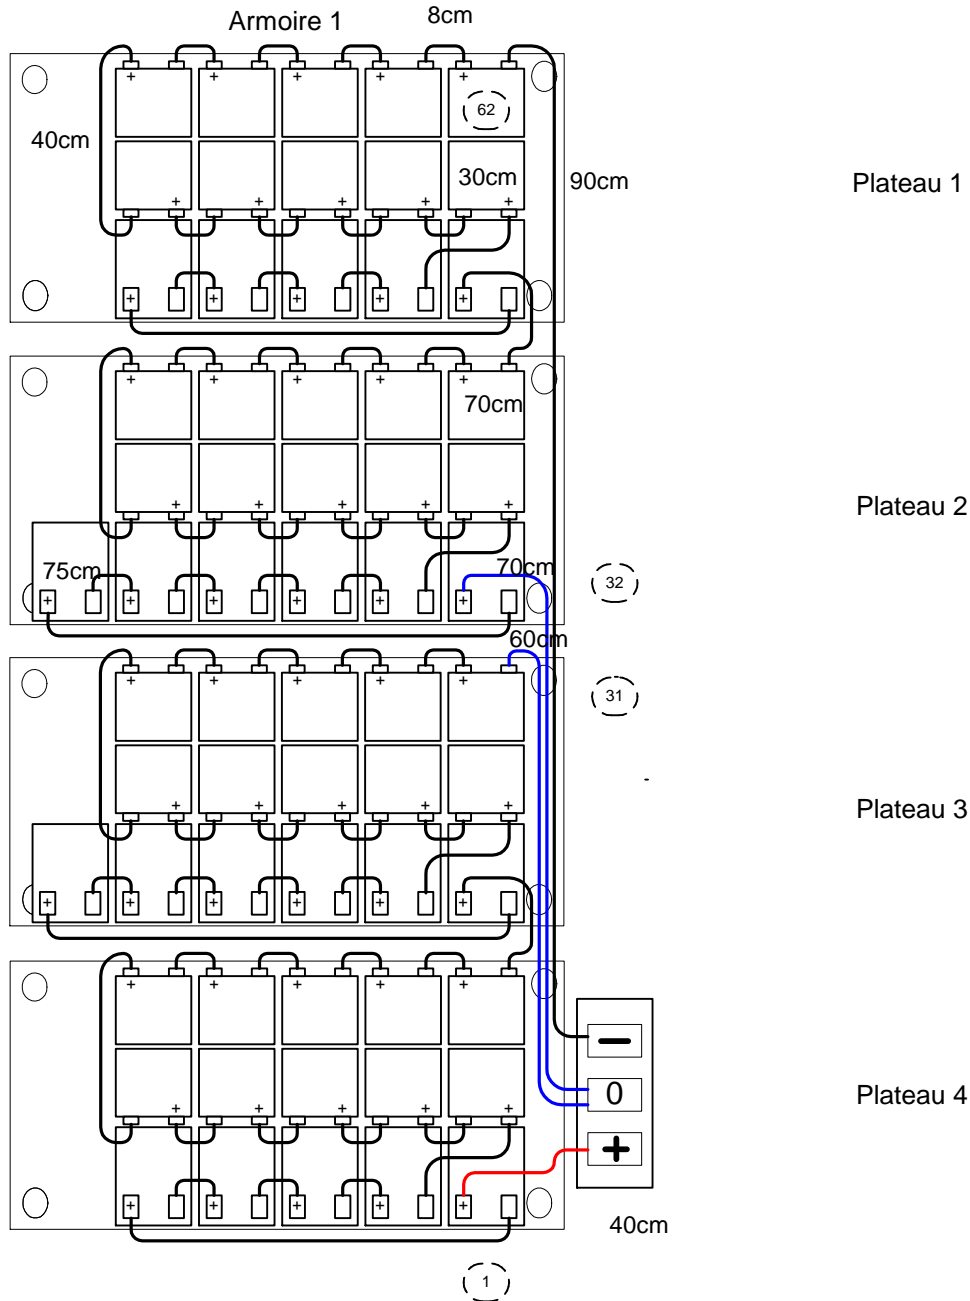

Dimensions en mm	
Hauteur	840
Longeur	760
Profondeur	385
H. entre plateau	185
Plateau	733x355

BATTERIE 12V 24AH Y/5

Disposition des batteries :

Echelle :1/10

Câble allant vers les batteries  
connectés en haut des fusibles

Câble allant vers les onduleurs  
connectés en bas des fusibles

40 KVA	16 mm <sup>2</sup>	80 A
30 KVA	16 mm <sup>2</sup>	63 A
20 KVA	10 mm <sup>2</sup>	50 A
10 -15 KVA	6 mm <sup>2</sup>	32A
<b>Puissance</b>	<b>Section</b>	<b>Fusible</b>

90 cm	F6	M8	1	
75 cm	F6	F6	4	
70 cm	F6	M8	1	
70 cm	F6	F6	2	
60 cm	F6	M8	1	
40cm	F6	M8	1	
40 cm	F6	F6	4	
30 cm	F6	F6	4	
8 cm	F6	F6	46	
	<b>Cosse</b>		<b>Quantité</b>	OK

Visa: MCO

BC40 62 x 12V 12AH

15/02/2012