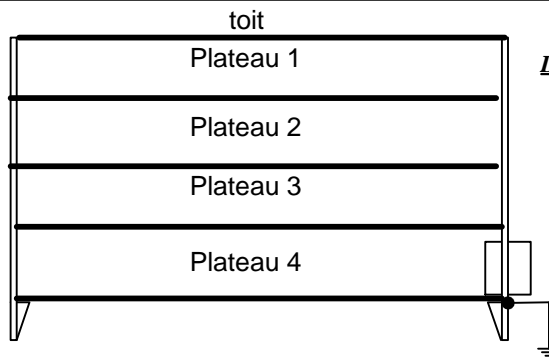

Dimensions en mm	
Hauteur	840
Longeur	760
Profondeur	385
H. entre plateau	185
Plateau	733x355

BATTERIE 12V 24AH Y/5

Disposition des batteries :

Echelle :1/10

Câble allant vers les batteries  
connectés en haut des fusibles

Câble allant vers les onduleurs  
connectés en bas des fusibles

40 KVA	16 mm <sup>2</sup>	80 A
30 KVA	16 mm <sup>2</sup>	63 A
20 KVA	10 mm <sup>2</sup>	50 A
10 -15 KVA	6 mm <sup>2</sup>	32A
<b>Puissance</b>	<b>Section</b>	<b>Fusible</b>