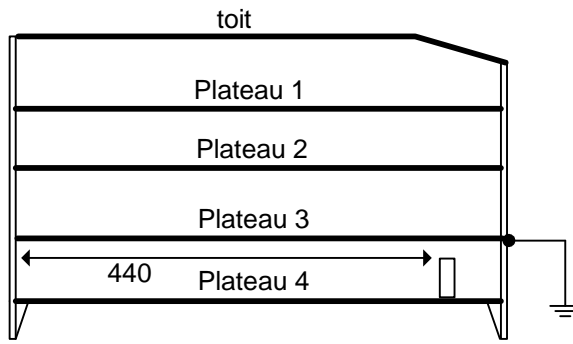

Dimensions en mm	
Hauteur	1100
Largeur	750
Profondeur	404
H. entre plateau	240
Plateau	725x370

BATTERIE 12V 12AH Y/5

Disposition des batteries :

ECHELLE
1/10

110 cm	F6	M8	1	
80 CM	F6	M8	1	
70 CM	F6	M8	1	
70 cm	F6	F6	4	
60 cm	F6	F6	2	
40 cm	F6	M8	1	
40 cm	F6	F6	4	
30 cm	F6	F6	4	
8 cm	F6	F6	45	
		Cosse	Quantité	OK

40 KVA	16 mm ²	80 A
30 KVA	16 mm ²	63 A
20 KVA	10 mm ²	50 A
10 -15 KVA	6 mm ²	32A
Puissance	Section	Fusible

Visa: MCO

V14 62 x 12V 12AH

22/02/2012