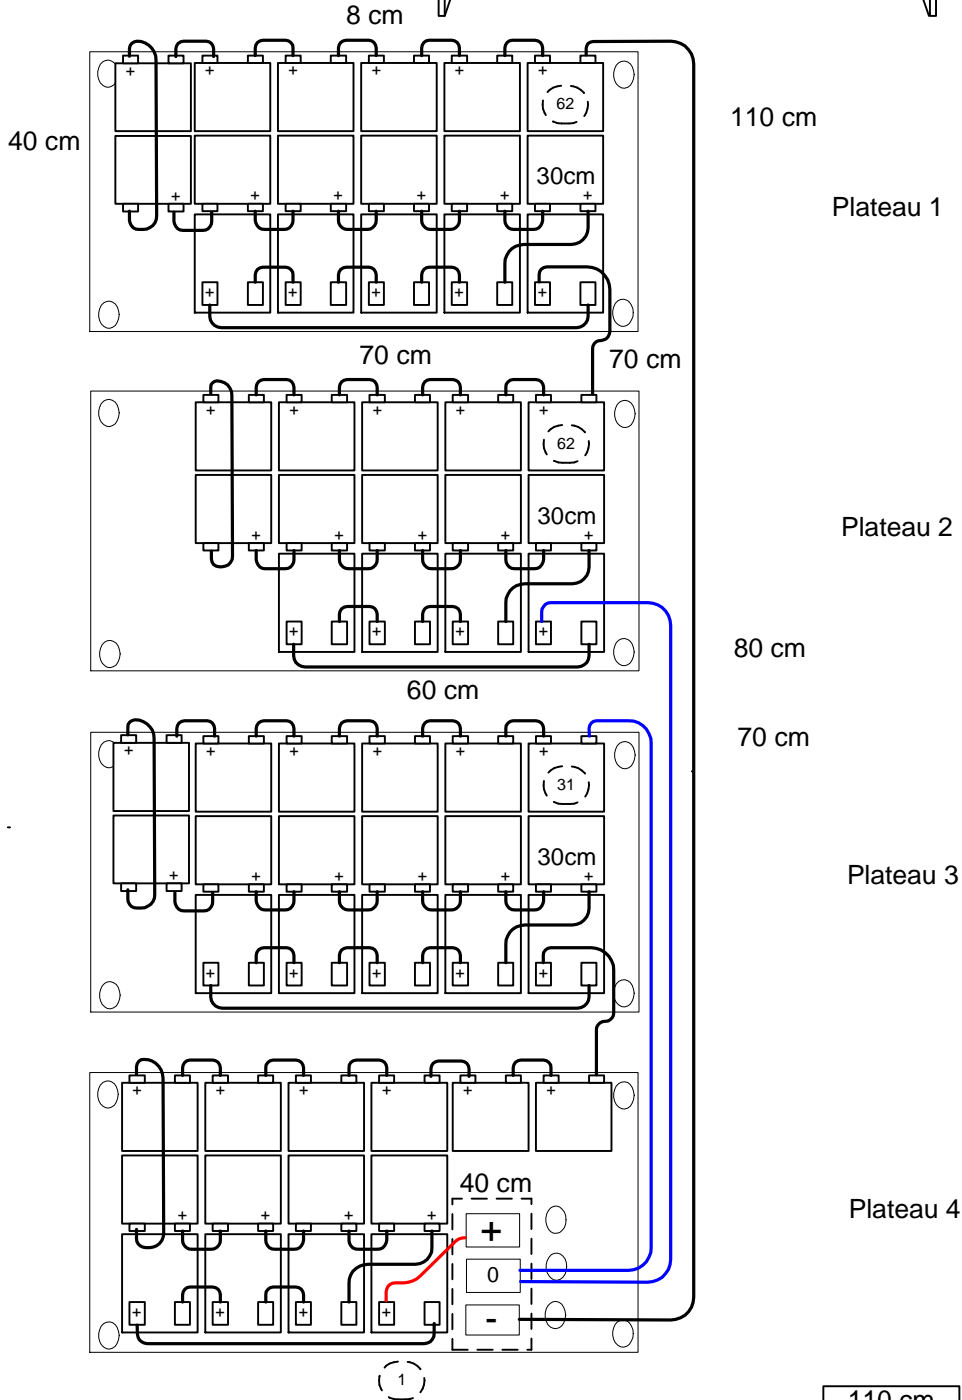

Dimensions en mm	
Hauteur	1100
Largeur	750
Profondeur	404
H. entre plateau	240
Plateau	725x370

BATTERIE 12V 12AH Y/5

Disposition des batteries :

ECHELLE
1/10

110 cm	F6	M8	1	
80 CM	F6	M8	1	
70 CM	F6	M8	1	
70 cm	F6	F6	4	
60 cm	F6	F6	2	
40 cm	F6	M8	1	
40 cm	F6	F6	4	
30 cm	F6	F6	4	
8 cm	F6	F6	45	
		Cosse	Quantité	OK

40 KVA	16 mm ²	80 A
30 KVA	16 mm ²	63 A
20 KVA	10 mm ²	50 A
10 -15 KVA	6 mm ²	32A
Puissance	Section	Fusible

Visa: MCO

V14 62 x 12V 12AH

22/02/2012