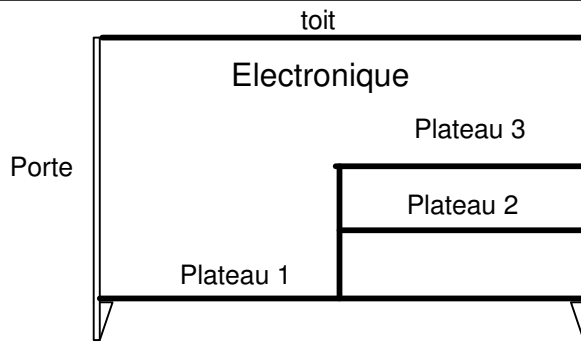

Dimensions en mm	
Hauteur	1060
Largeur	760
Profondeur	400
H. entre plateau	155
Plateau	470 x 360
BATTERIE 12V 7AH Y/5 CF6	
BATTERIE 12V 9AH Y/5	

Disposition des batteries :

Pour le montage des batteries

- 1- démonter les cotés
- 2- montez les batteries

30 KVA	6 mm ²	63 A	80cm	F6	Embout	4	
20 KVA	6 mm ²	50 A	60 cm	F6	F6	1	
10 - 15 KVA	6 mm ²	32A	30 cm	F6	F6	5	
Puissance	Section	Fusible	20 cm	F6	F6	3	
			8 cm	F6	F6	51	
			Cable	Cosse		Quantité	OK
Visa: MCO	POWER 3XL 62 x 12V 7 - 9 AH V2					20/12/2011	