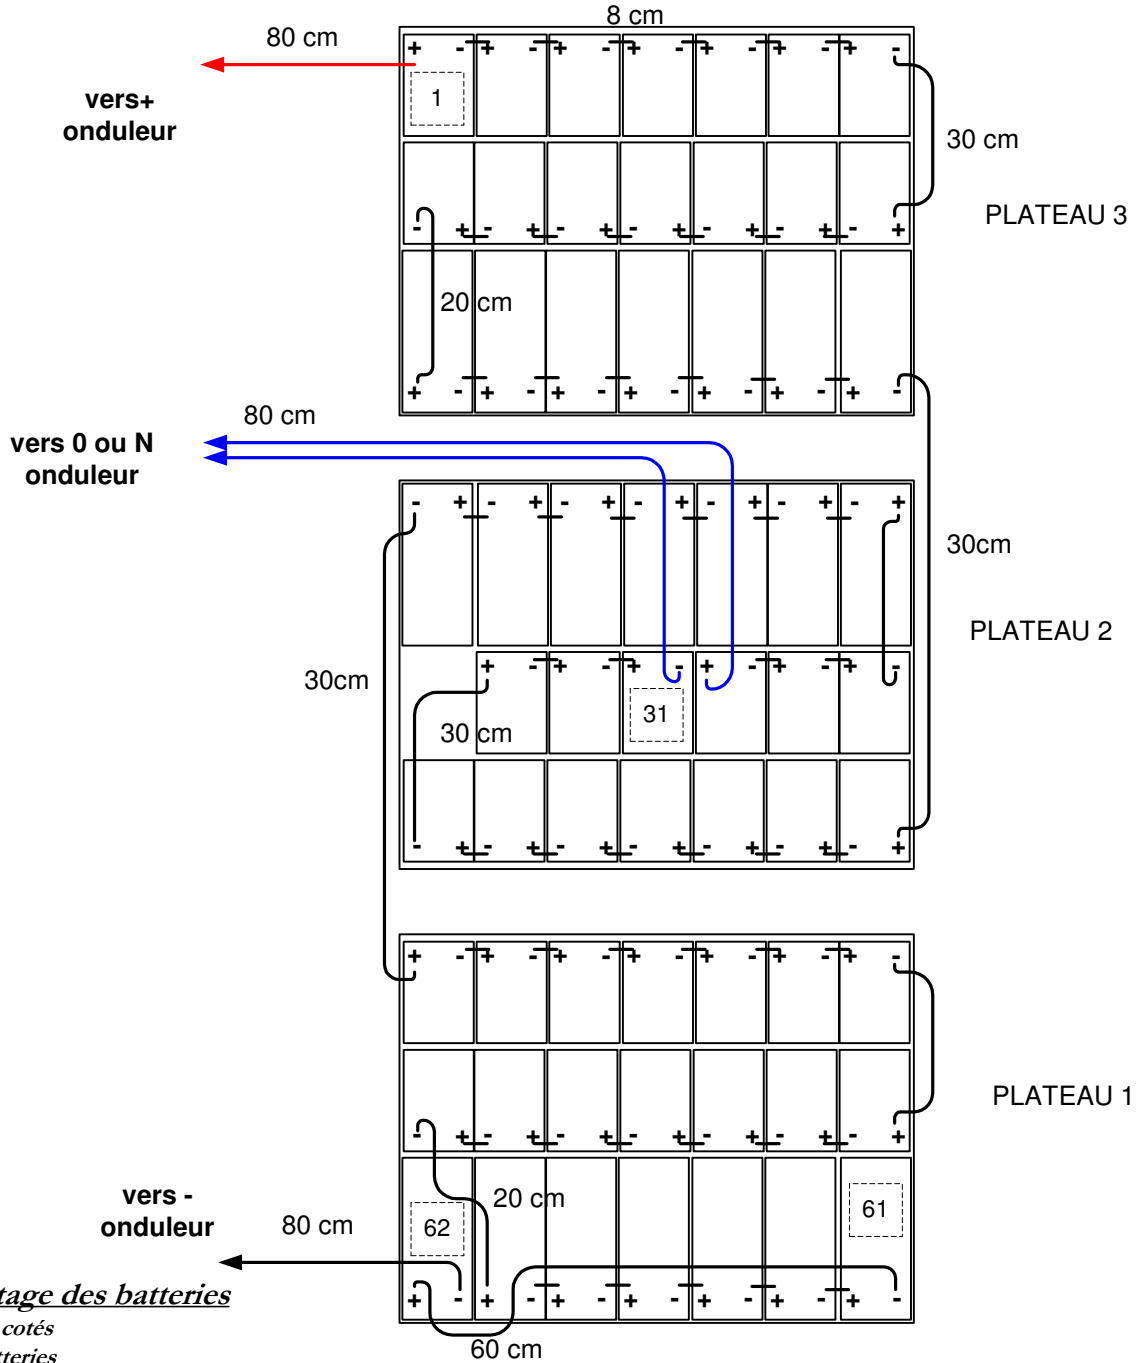

Dimensions en mm	
Hauteur	1060
Largeur	760
Profondeur	400
H. entre plateau	155
Plateau	470 x 360
BATTERIE 12V 7AH Y/5 CF6	
BATTERIE 12V 9AH Y/5	

Disposition des batteries :

Pour le montage des batteries

- 1- démonter les cotés
- 2- montez les batteries

30 KVA	6 mm ²	63 A	80cm	F6	Embout	4	
20 KVA	6 mm ²	50 A	60 cm	F6	F6	1	
10 - 15 KVA	6 mm ²	32A	30 cm	F6	F6	5	
Puissance	Section	Fusible	20 cm	F6	F6	3	
			8 cm	F6	F6	51	
			Cable	Cosse		Quantité	OK
Visa: MCO	POWER 3XL 62 x 12V 7 - 9 AH V2					20/12/2011	