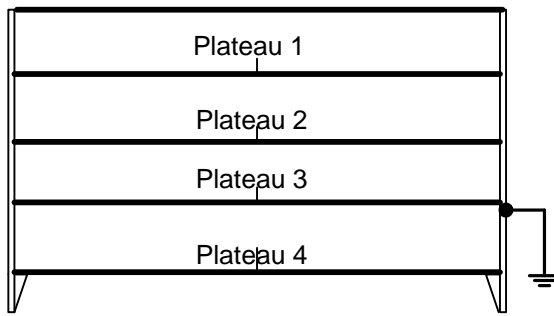

Dimensions en mm	
Hauteur	1170
Largeur	1445
Profondeur	390
H. entre plateau	265
Plateau	2 X (710 X350)
BATTERIE 12V 24AH Y/5	

Disposition des batteries :

ECHELLE
1/10

80KVA	35mm ²	160A	120cm	M6	M8	1	
60KVA	25 mm ²	100A	70 cm	M6	M8	1	
40KVA	16 mm ²	80 A	70cm	M6	M6	3	
30KVA	16 mm ²	63A	40cm	M6	M8	1	
20KVA	10 mm ²	50 A	40 cm	M6	M6	4	
10 - 15 KVA	6 mm ²	25A	20 cm	M6	M6	8	
Puissance	Section	Fusible	Cable	M6	M6	46	
				Cosse		Quantité	OK