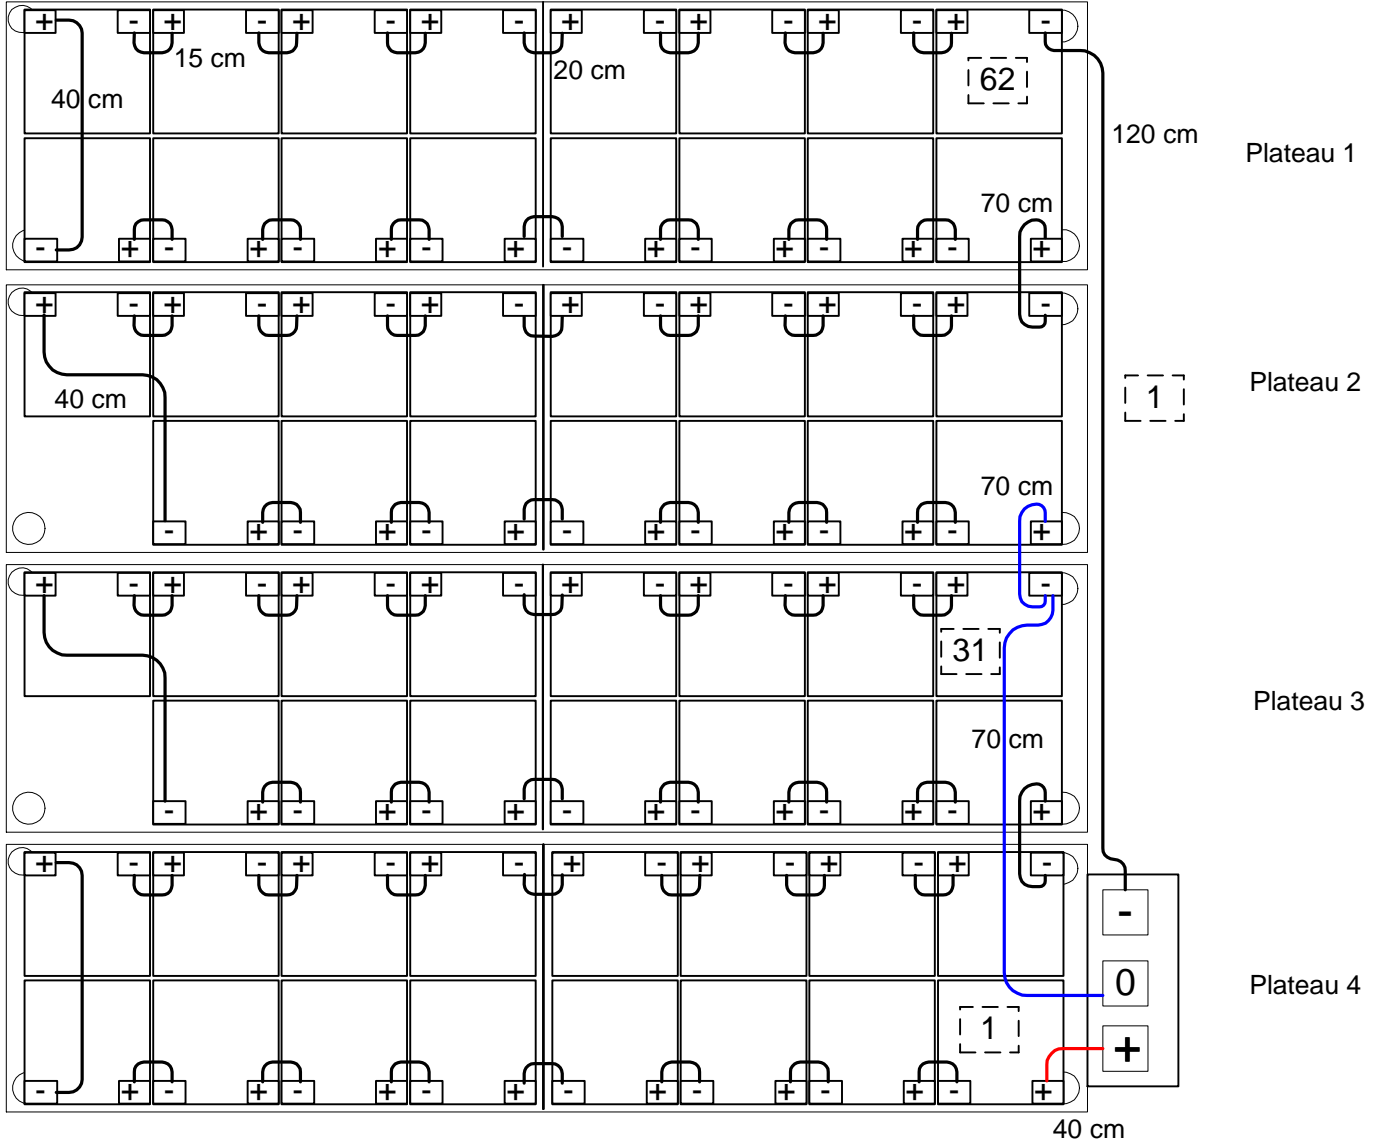

Dimensions en mm	
Hauteur	1170
Largeur	1445
Profondeur	390
H. entre plateau	265
Plateau	2 X (710 X350)
BATTERIE 12V 24AH Y/5	

Disposition des batteries :

ECHELLE
1/10

80KVA	35mm ²	160A	120cm	M6	M8	1	
60KVA	25 mm ²	100A	70 cm	M6	M8	1	
40KVA	16 mm ²	80 A	70cm	M6	M6	3	
30KVA	16 mm ²	63A	40cm	M6	M8	1	
20KVA	10 mm ²	50 A	40 cm	M6	M6	4	
10 - 15 KVA	6 mm ²	25A	20 cm	M6	M6	8	
Puissance	Section	Fusible	Cable	M6	M6	46	
				Cosse		Quantité	OK