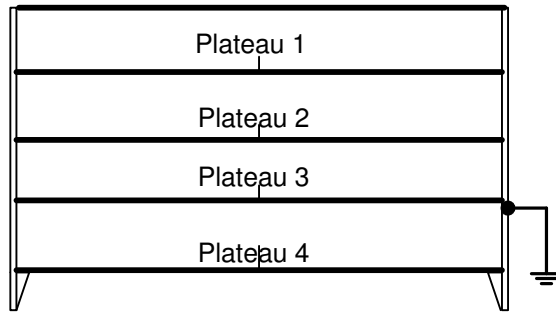

Dimensions en mm	
Hauteur	1170
Largeur	1445
Profondeur	390
H. entre plateau	265
Plateau	2 X (710 X350)
BATTERIE 12V 100AH Y/10	
BATTERIE 12V 65AH Y/10	

Disposition des batteries :

ECHELLE
1/10

60KVA	50mm ²	160A	120 cm	M8	M8	1	
40KVA	35 mm ²	110A	80 cm	M8	M8	3	
30KVA	25 mm ²	83 A	50 cm	M8	M8	4	
20KVA	16 mm ²	63A	40 cm	M8	M8	8	
15KVA	10 mm ²	50 A	20 cm	M8	M8	16	
10 KVA	6 mm ²	32A					
Puissance	Section	Fusible	Cable	Cosse		Quantité	OK