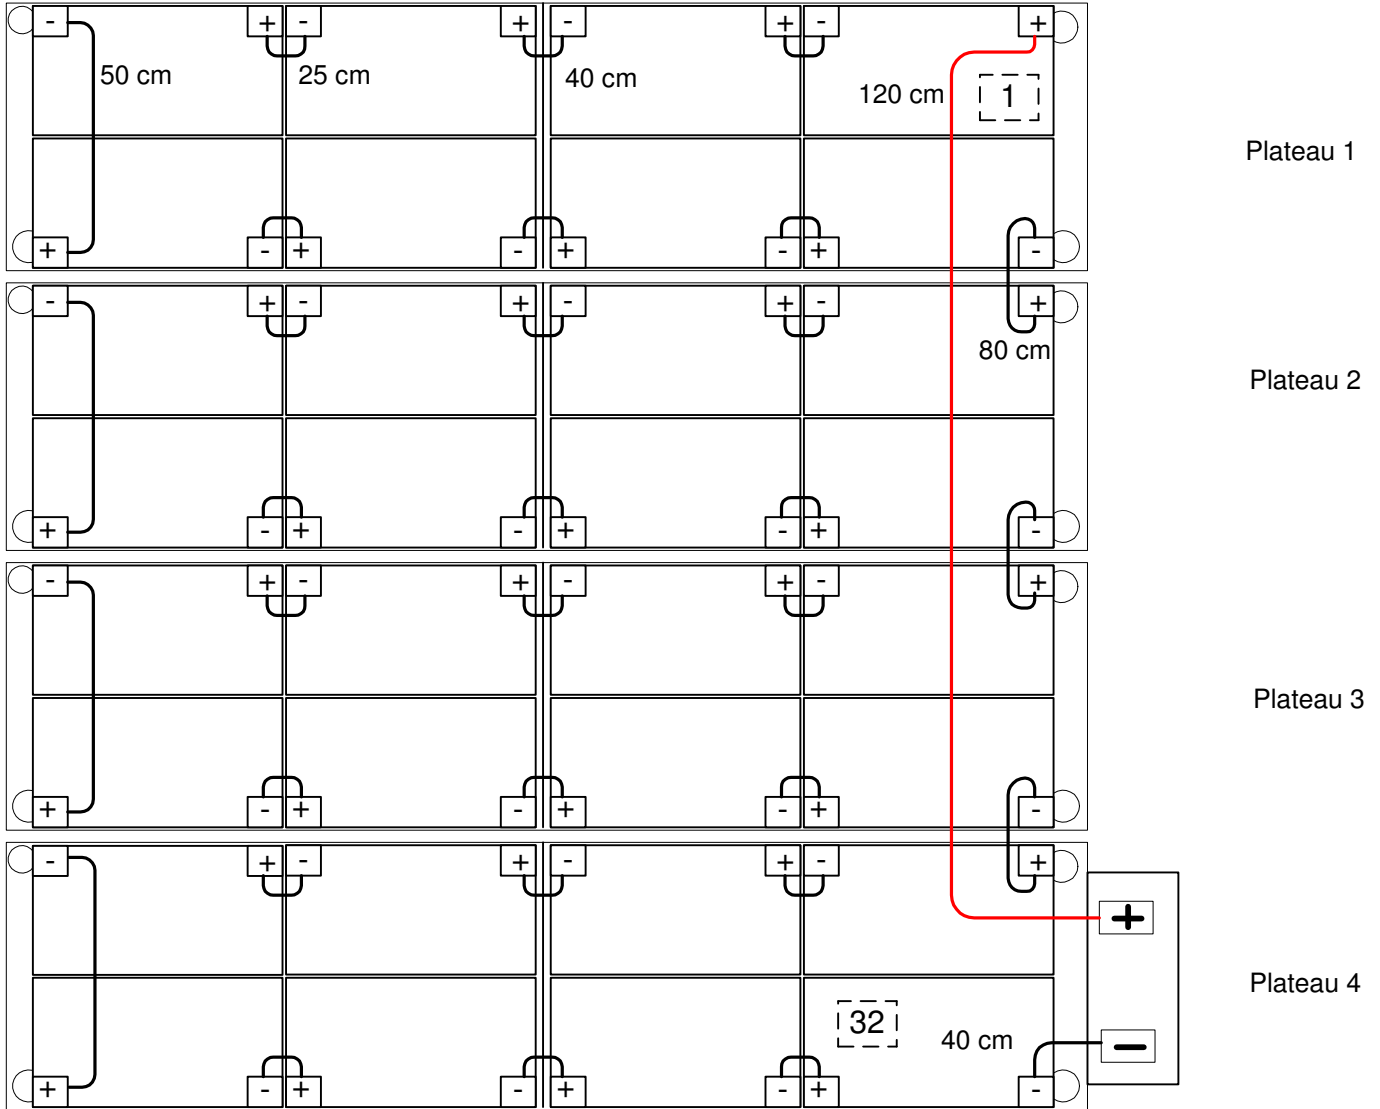

Dimensions en mm	
Hauteur	1170
Largeur	1445
Profondeur	390
H. entre plateau	265
Plateau	2 X (710 X350)
BATTERIE 12V 100AH Y/10	
BATTERIE 12V 65AH Y/10	

Disposition des batteries :

ECHELLE
1/10

60KVA	50mm ²	160A	120 cm	M8	M8	1	
40KVA	35 mm ²	110A	80 cm	M8	M8	3	
30KVA	25 mm ²	83 A	50 cm	M8	M8	4	
20KVA	16 mm ²	63A	40 cm	M8	M8	8	
15KVA	10 mm ²	50 A	20 cm	M8	M8	16	
10 KVA	6 mm ²	32A					
Puissance	Section	Fusible	Cable	Cosse		Quantité	OK