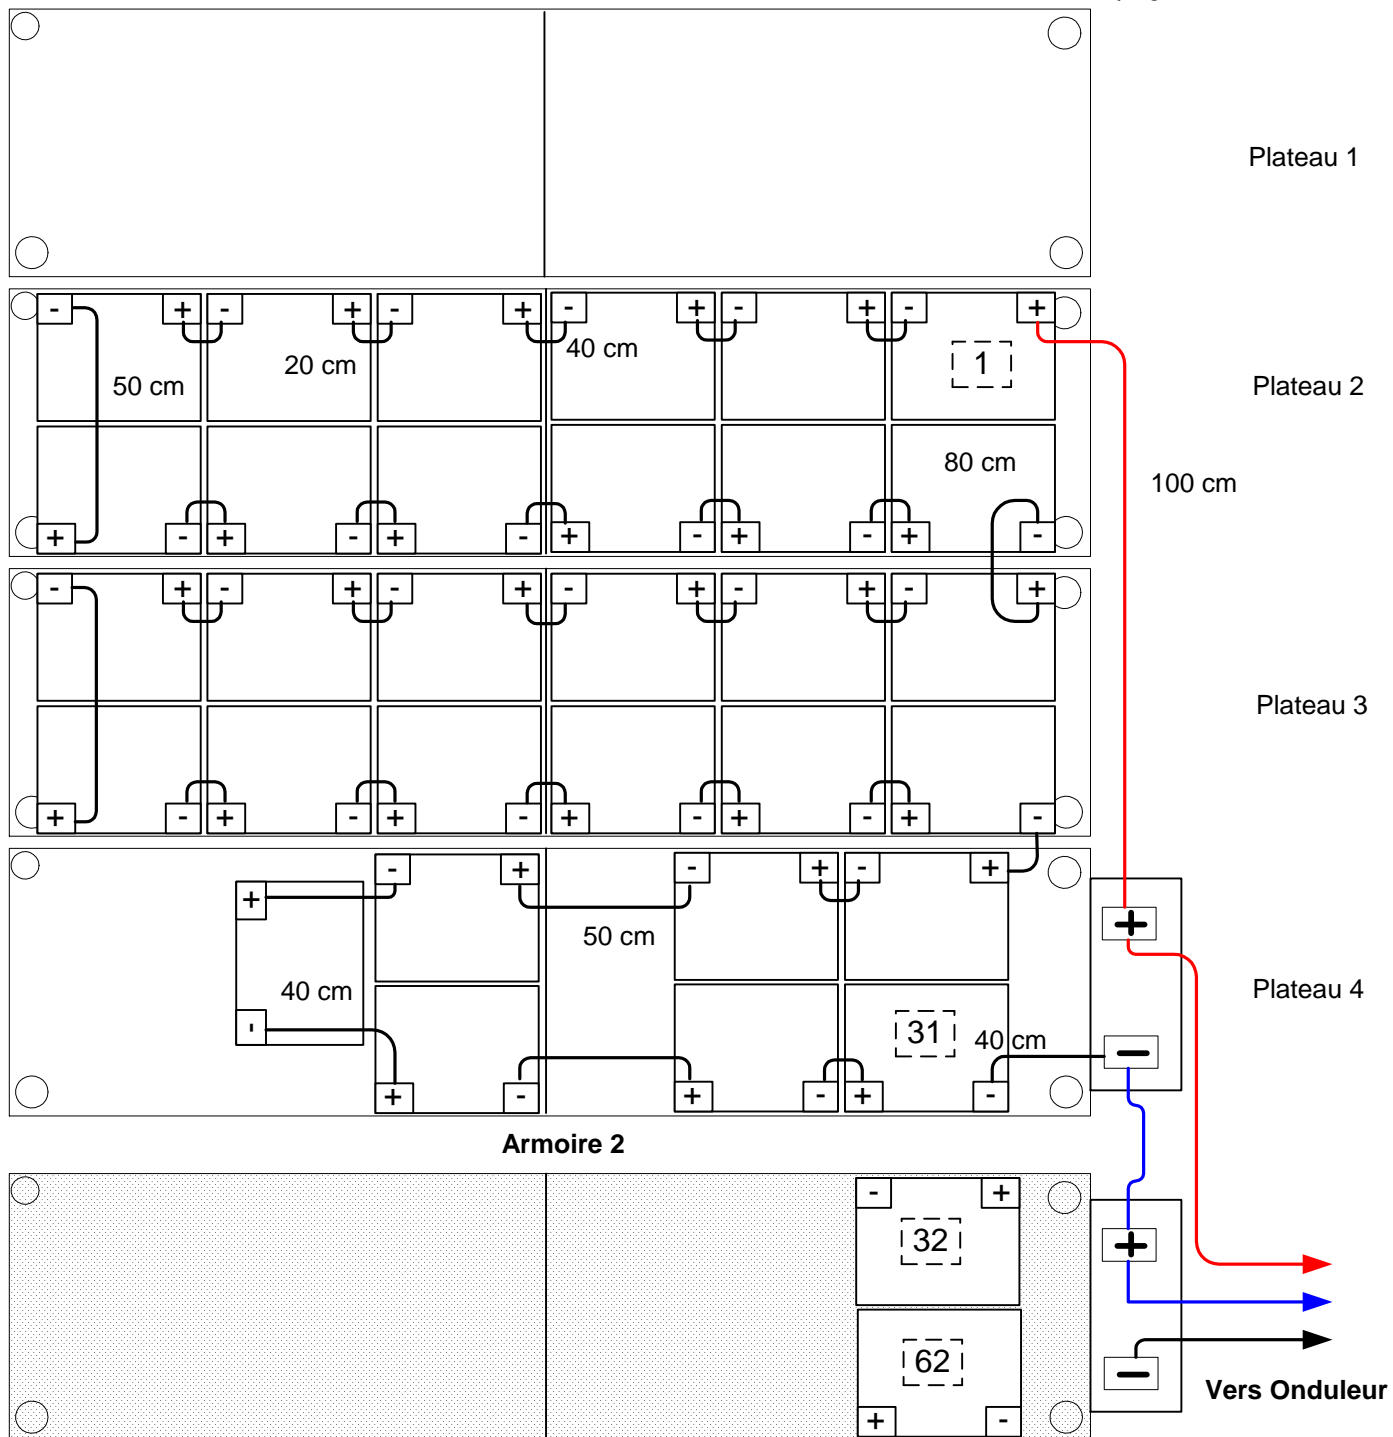

Dimensions en mm	
Hauteur	1170
Largeur	1445
Profondeur	390
H. entre plateau	265
Plateau	2 X (710 X350)
BATTERIE 12V 55AH Yuasa	
SWL1800	

Disposition des batteries :

ECHELLE
1/10

80KVA	35mm ²	160A	100 cm	M6	M8	2	
60KVA	25 mm ²	100A	80 cm	M6	M6	4	
40KVA	16 mm ²	80 A	50 cm	M6	M6	12	
30KVA	16 mm ²	63A	40 cm	M6	M8	2	
20KVA	10 mm ²	50 A	40 cm	M6	M6	12	
10 - 15 KVA	6 mm ²	25A	20 cm	M6	M6	28	
Puissance	Section	Fusible	Cable	Cosse		Quantité	OK

Visa: MCO

2 x BC50 31 x 12V 55AH YUASA

28/03/2012