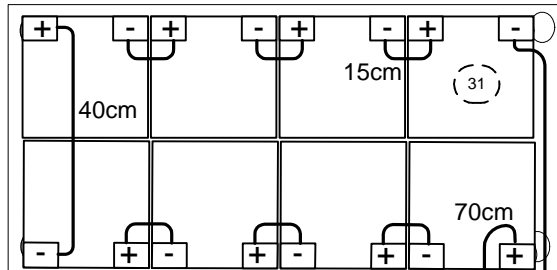

Dimensions en mm	
Hauteur	840
Longueur	760
Profondeur	385
H. entre plateau	185
Plateau	733x355

BATTERIE 12V 24AH Y/5

Armoire 1

100cm

Plateau 1

Plateau 2

Plateau 3

Plateau 4

Armoire 2

Câble allant vers les batteries connectés en haut des fusibles

Câble allant vers les onduleurs connectés en bas des fusibles

80 KVA	35 mm ²	160 A					
60 KVA	25 mm ²	100 A	100 cm	M6	M8	2	
40 KVA	16 mm ²	80 A	70 cm	M6	M6	6	
30 KVA	16 mm ²	63 A	40cm	M6	M8	2	
20 KVA	10 mm ²	50 A	40 cm	M6	M6	8	
10 -15 KVA	6 mm ²	32A	15 cm	M6	M6	46	
Puissance	Section	Fusible	Cable	Cosse		Quantité	OK