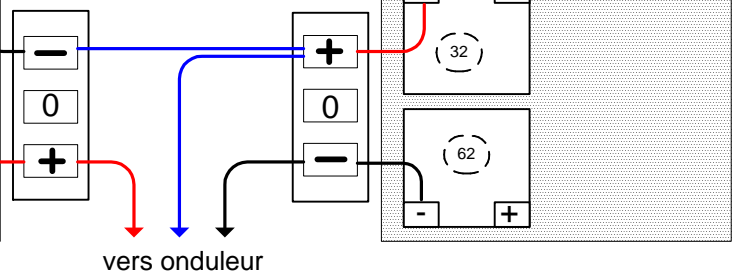

Dimensions en mm	
Hauteur	840
Longueur	760
Profondeur	385
H. entre plateau	185
Plateau	733x355

BATTERIE 12V 24AH Y/5

Armoire 1

100cm

Plateau 1

Plateau 2

Plateau 3

Plateau 4

Armoire 2

Câble allant vers les batteries connectés en haut des fusibles

Câble allant vers les onduleurs connectés en bas des fusibles

80 KVA	35 mm ²	160 A					
60 KVA	25 mm ²	100 A	100 cm	M6	M8	2	
40 KVA	16 mm ²	80 A	70 cm	M6	M6	6	
30 KVA	16 mm ²	63 A	40cm	M6	M8	2	
20 KVA	10 mm ²	50 A	40 cm	M6	M6	8	
10 -15 KVA	6 mm ²	32A	15 cm	M6	M6	46	
Puissance	Section	Fusible	Cable	Cosse		Quantité	OK