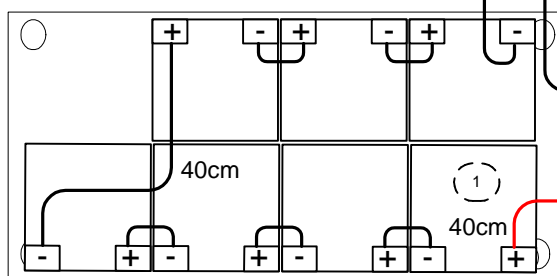

Dimensions en mm	
Hauteur	840
Longueur	760
Profondeur	385
H. entre plateau	185
Plateau	733x355

BATTERIE 12V 24AH Y/5

Armoire 1

100cm

Plateau 1

Plateau 2

Plateau 3

Plateau 4

Armoire 2

Câble allant vers les batteries connectés en haut des fusibles

Câble allant vers les onduleurs connectés en bas des fusibles

80 KVA	35 mm ²	160 A					
60 KVA	25 mm ²	100 A	100 cm	M6	M8	2	
40 KVA	16 mm ²	80 A	70 cm	M6	M6	6	
30 KVA	16 mm ²	63 A	40cm	M6	M8	2	
20 KVA	10 mm ²	50 A	40 cm	M6	M6	8	
10 -15 KVA	6 mm ²	32A	15 cm	M6	M6	46	
Puissance	Section	Fusible	Cable	Cosse		Quantité	OK