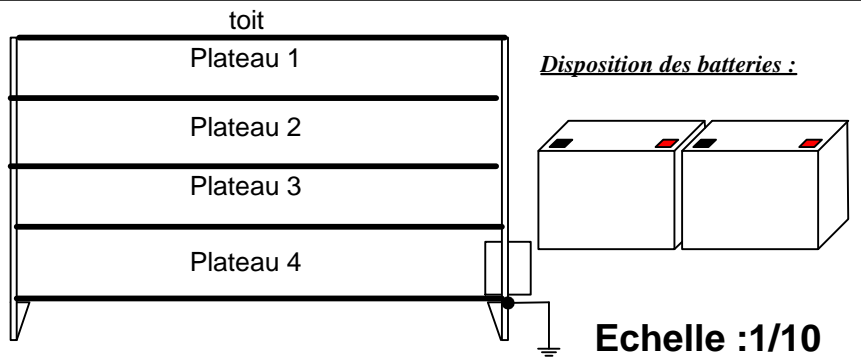

Dimensions en mm	
Hauteur	840
Longueur	760
Profondeur	385
H. entre plateau	185
Plateau	733x355

BATTERIE 12V 24AH Y/5

Armoire 1

100cm

Plateau 1

Plateau 2

Plateau 3

Plateau 4

Armoire 2

Câble allant vers les batteries connectés en haut des fusibles

Câble allant vers les onduleurs connectés en bas des fusibles

80 KVA	35 mm ²	160 A					
60 KVA	25 mm ²	100 A	100 cm	M6	M8	2	
40 KVA	16 mm ²	80 A	70 cm	M6	M6	6	
30 KVA	16 mm ²	63 A	40cm	M6	M8	2	
20 KVA	10 mm ²	50 A	40 cm	M6	M6	8	
10 -15 KVA	6 mm ²	32A	15 cm	M6	M6	46	
Puissance	Section	Fusible	Cable	Cosse		Quantité	OK