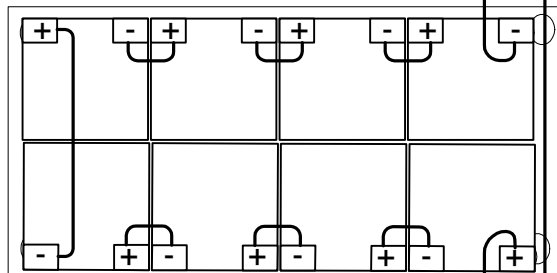

Dimensions en mm	
Hauteur	840
Longueur	760
Profondeur	385
H. entre plateau	185
Plateau	733x355

BATTERIE 12V 24AH Y/5

Armoire 1

100cm

Plateau 1

Plateau 2

Plateau 3

Plateau 4

Armoire 2

Câble allant vers les batteries connectés en haut des fusibles

Câble allant vers les onduleurs connectés en bas des fusibles

80 KVA	35 mm ²	160 A					
60 KVA	25 mm ²	100 A	100 cm	M6	M8	2	
40 KVA	16 mm ²	80 A	70 cm	M6	M6	6	
30 KVA	16 mm ²	63 A	40cm	M6	M8	2	
20 KVA	10 mm ²	50 A	40 cm	M6	M6	8	
10 -15 KVA	6 mm ²	32A	15 cm	M6	M6	46	
Puissance	Section	Fusible	Cable	Cosse		Quantité	OK