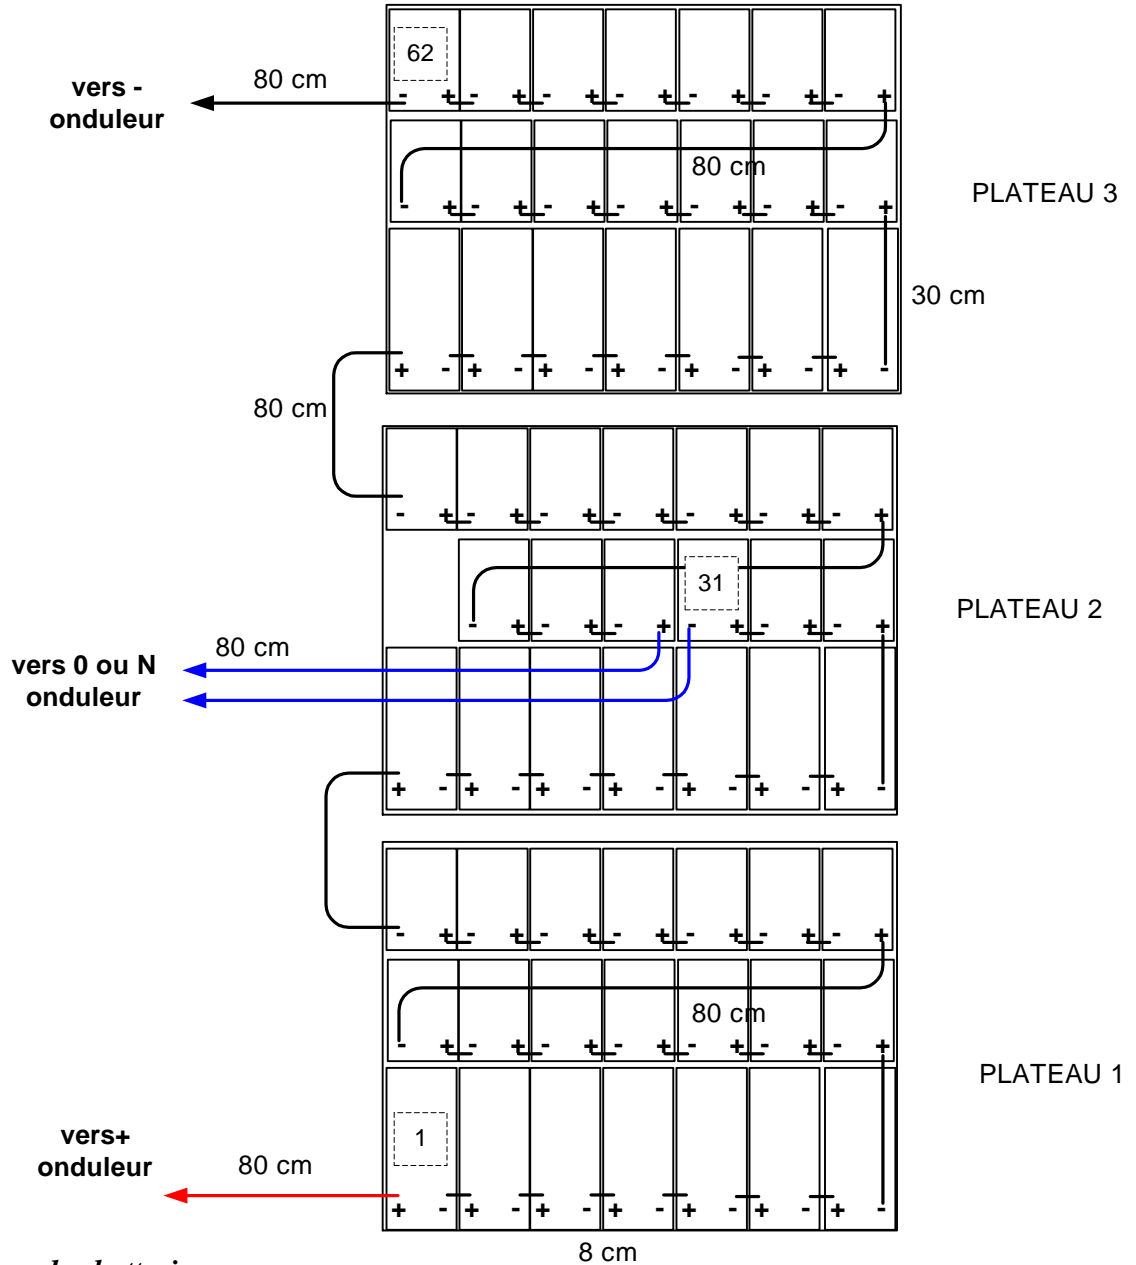

Dimensions en mm	
Hauteur	1060
Largeur	760
Profondeur	400
H. entre plateau	155
Plateau	470 x 360

Disposition des batteries :

**Pour le montage des batteries**

- 1- démonter les cotés
- 2- montez les batteries

30 KVA	6 mm <sup>2</sup>	63 A	80 cm	F6	Embout	4	
20 KVA	6 mm <sup>2</sup>	50 A	80 cm	F6	F6	5	
10 - 15 KVA	6 mm <sup>2</sup>	32A	30 cm	F6	F6	3	
<b>Puissance</b>	<b>Section</b>	<b>Fusible</b>	<b>Cable</b>	<b>Cosse</b>		<b>Quantité</b>	<b>OK</b>
Visa: MCO		<b>POWER 3XL 62 x 12V 7 - 9 AH</b>				20/01/2012	