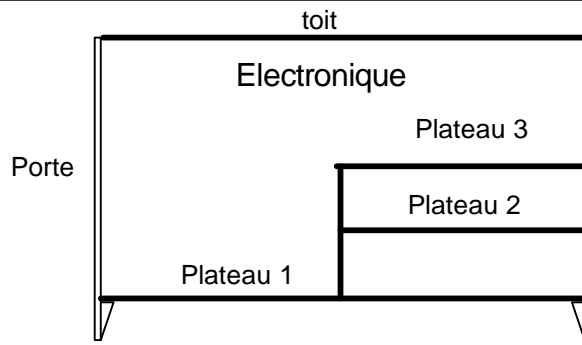

Dimensions en mm	
Hauteur	1060
Largeur	760
Profondeur	400
H. entre plateau	155
Plateau	470 x 360

Disposition des batteries :

**Pour le montage des batteries**

- 1- démonter les cotés
- 2- montez les batteries

30 KVA	6 mm <sup>2</sup>	63 A	80 cm	F6	Embout	4	
20 KVA	6 mm <sup>2</sup>	50 A	80 cm	F6	F6	5	
10 - 15 KVA	6 mm <sup>2</sup>	32A	30 cm	F6	F6	3	
<b>Puissance</b>	<b>Section</b>	<b>Fusible</b>	<b>Cable</b>	<b>Cosse</b>		<b>Quantité</b>	<b>OK</b>
Visa: MCO		<b>POWER 3XL 62 x 12V 7 - 9 AH</b>				20/01/2012	